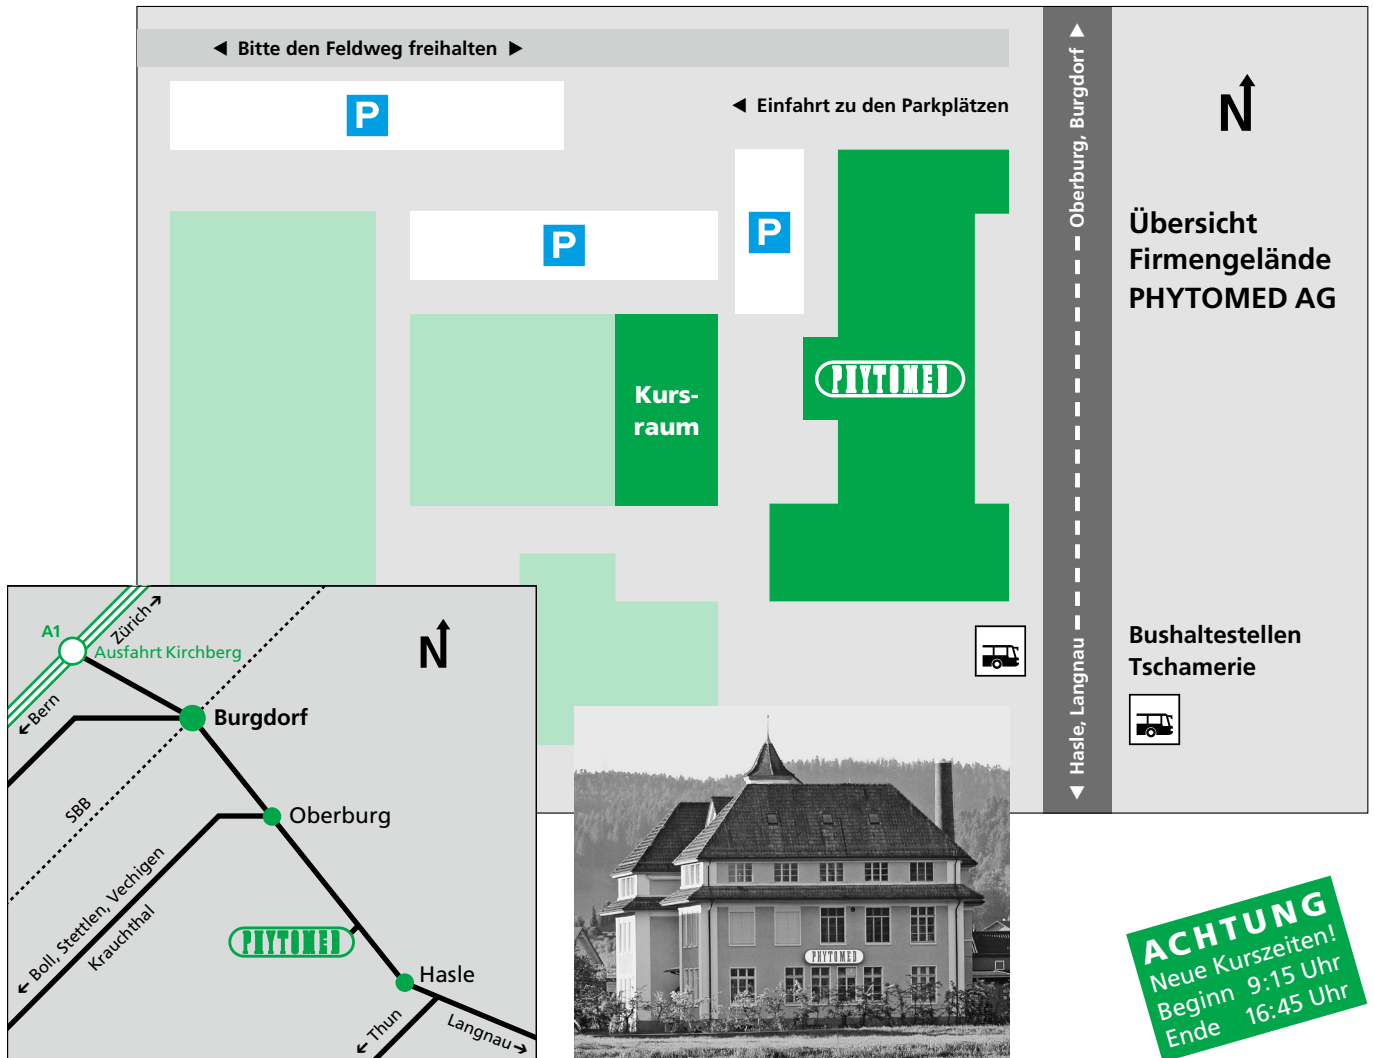

## Bahn/Bus

► **Anreise:** Hauptbahnhof Burgdorf, Buslinie 465, Tschamerie.

**Abfahrt 8:46 Uhr**, Fahrzeit ca. 15 Minuten (Fahrtrichtung links, vom Bahnhofsgebäude aus gesehen), bis Haltestelle Tschamerie.